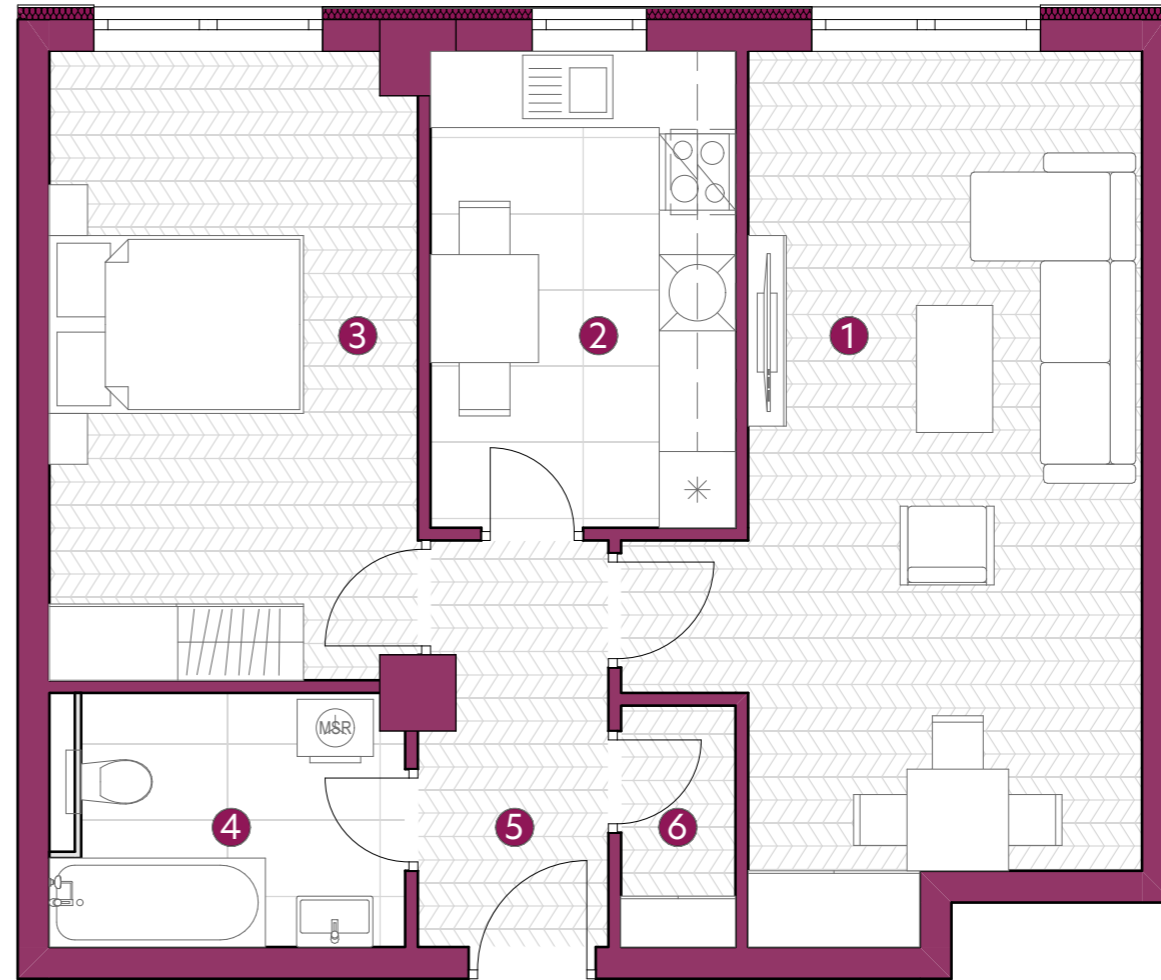

Apartament
2 CAMERE

TIP 1B | 56,92m²

Cladire | Q4
Etaj | Parter

SUPRAFETE UTILE

| | |
|-------------|---------------------|
| 1 Living | 22,01m ² |
| 2 Bucatarie | 8,93m ² |
| 3 Dormitor | 14,19m ² |
| 4 Baie | 5,55m ² |
| 5 Hol | 4,53m ² |
| 6 Debara | 1,71m ² |