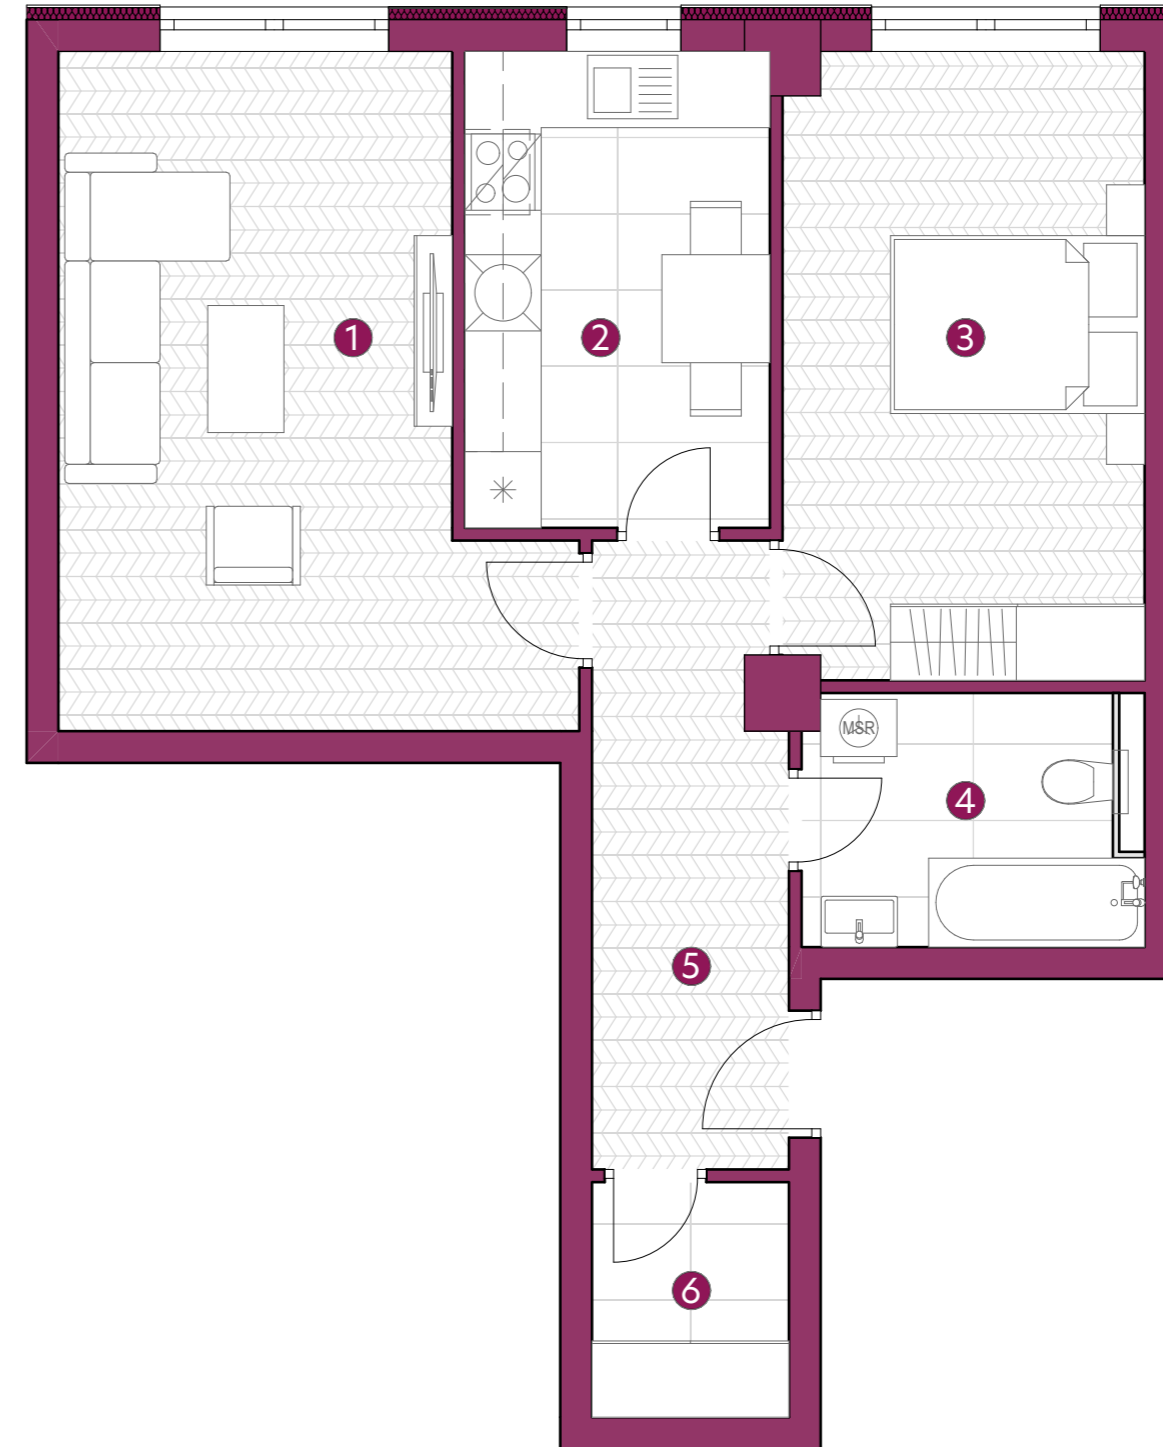

Apartament
2 CAMERE

TIP 2 | 56,52m²

Cladire | Q4
Etaj | Parter

SUPRAFETE UTILE

① Living	18,09m ²
② Bucatarie	8,93m ²
③ Dormitor	13,94m ²
④ Baie	5,36m ²
⑤ Hol	7,33m ²
⑥ Debara	2,87m ²

*Prezentul material are caracter informativ si poate suferi modificari